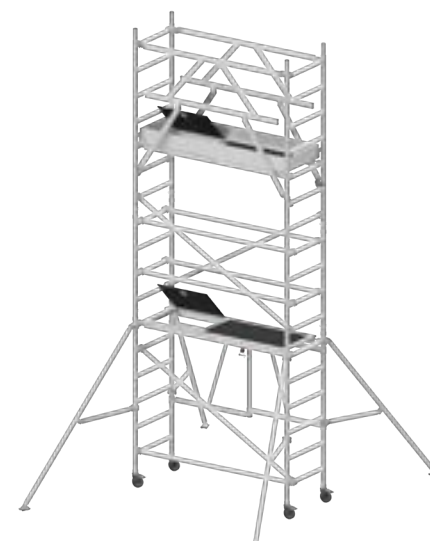

VSE 3	VSE 6Z
					-	2,4 m
					basisset / set de base	basisset / set de base
Effectieve platformhoogte / Hauteur effective de la plateforme	Art.	€ stuk / € pièce	kg	EAN		
Klapunit 6 sporten / Modèle pliant 6 échelons	VSE0756	448,25 €	18,1	5401145010964		1
Klapunit 3 sporten / Modèle pliant 3 échelons	VSE0753	317,25 €	10,9	5401145010971	1	
Opbouwframe 7 sporten / Cadre 7 échelons	VSE0757	200,58€	7,6	5401145010988		
Opbouwframe 4 sporten / Cadre 4 échelons	VSE0754	137,13 €	4,7	5401145010995		
Wielstander + wiel Ø 125mm / Roue pivotante + roue Ø 125mm	VSE125W	33,77 €	1,5	5401145011008	4	4
Wielstander met wiel Ø 200mm / Roue pivotante + roue Ø 200mm	VSE200WKZ	133,05 €	6,2	5401145011015		
Platform zonder luik / Plate-forme sans trappe	VSE185Z	284,51 €	12,6	5401145011022	1	1
Platform met luik / Plate-forme avec trappe	VSE185M	304,97 €	12,6	5401145011039		
Diagonaal schoor / Lisse diagonale	VSE185D	71,64 €	2,3	5401145011046		
Horizontale schoor / Lisse horizontale	VSE185H	69,59 €	2,1	5401145011053		
Leuning 4S / Garde-corps 4S	VSE185L4S	304,97 €	4,7	5401145011060		
Kantplank set / Set de plinthes	RS001K	219,79 €	8,3	5413432709918		
Driehoekstabilisator 60 / Stabilisateur triangulaire 60	VSESTAB	55,26 €	0,8	5401145011084		
Driehoekstabilisator 210* / Stabilisateur triangulaire 210*	VSE210S	155,56 €	4,1	5401145011091		
Opstap / Marche-pied	RSOP	141,82 €	2,6	5413432703008		

* Voor vrijstaande montage is het verplicht 4 stabilisatoren te gebruiken / L'utilisation de 4 stabilisateurs est obligatoire pour un montage libre.

VSE 40

VSE 6M	VSE 10	VSE 18	VSE 24	VSE 40	VSE 50	VSE 60
2,4 m	2,75m	3,80m	4,40m	6,0m	7,0m	8,0m
basisset / set de base	0,75m	1,80m	2,40m	4,0m	5,0m	6,0m
1	1	1	1	1	1	1
			2	2	4	4
		2		2		2
4	4	4	4	4		
					4	4
	1					
1		1	1	2	2	3
			1	3	3	5
	1	1	1	5	5	9
		2	2	2	2	2
		1	1	1	1	1
	4	4				
			2	2	2	2
					1	1