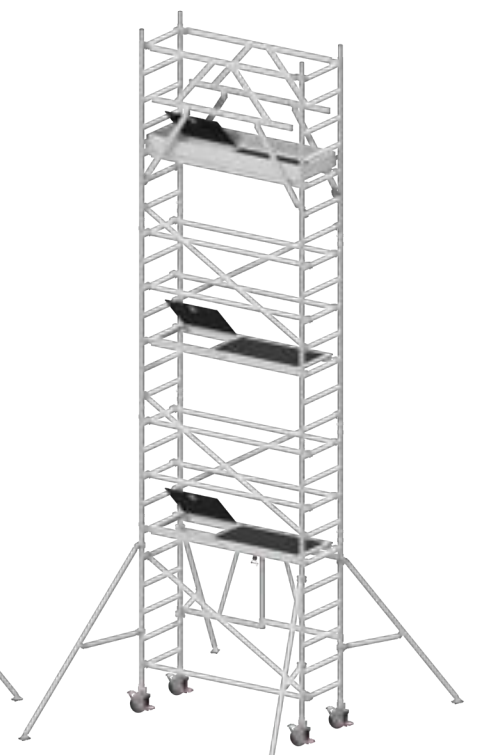

VSE 60

VSE 6M	VSE 10	VSE 18	VSE 24	VSE 40	VSE 50	VSE 60
2,4 m	2,75m	3,80m	4,40m	6,0m	7,0m	8,0m
basisset / set de base	0,75m	1,80m	2,40m	4,0m	5,0m	6,0m
1	1	1	1	1	1	1
			2	2	4	4
		2		2		2
4	4	4	4	4		
					4	4
	1					
1		1	1	2	2	3
			1	3	3	5
	1	1	1	5	5	9
		2	2	2	2	2
		1	1	1	1	1
	4	4				
			2	2	2	2
					1	1