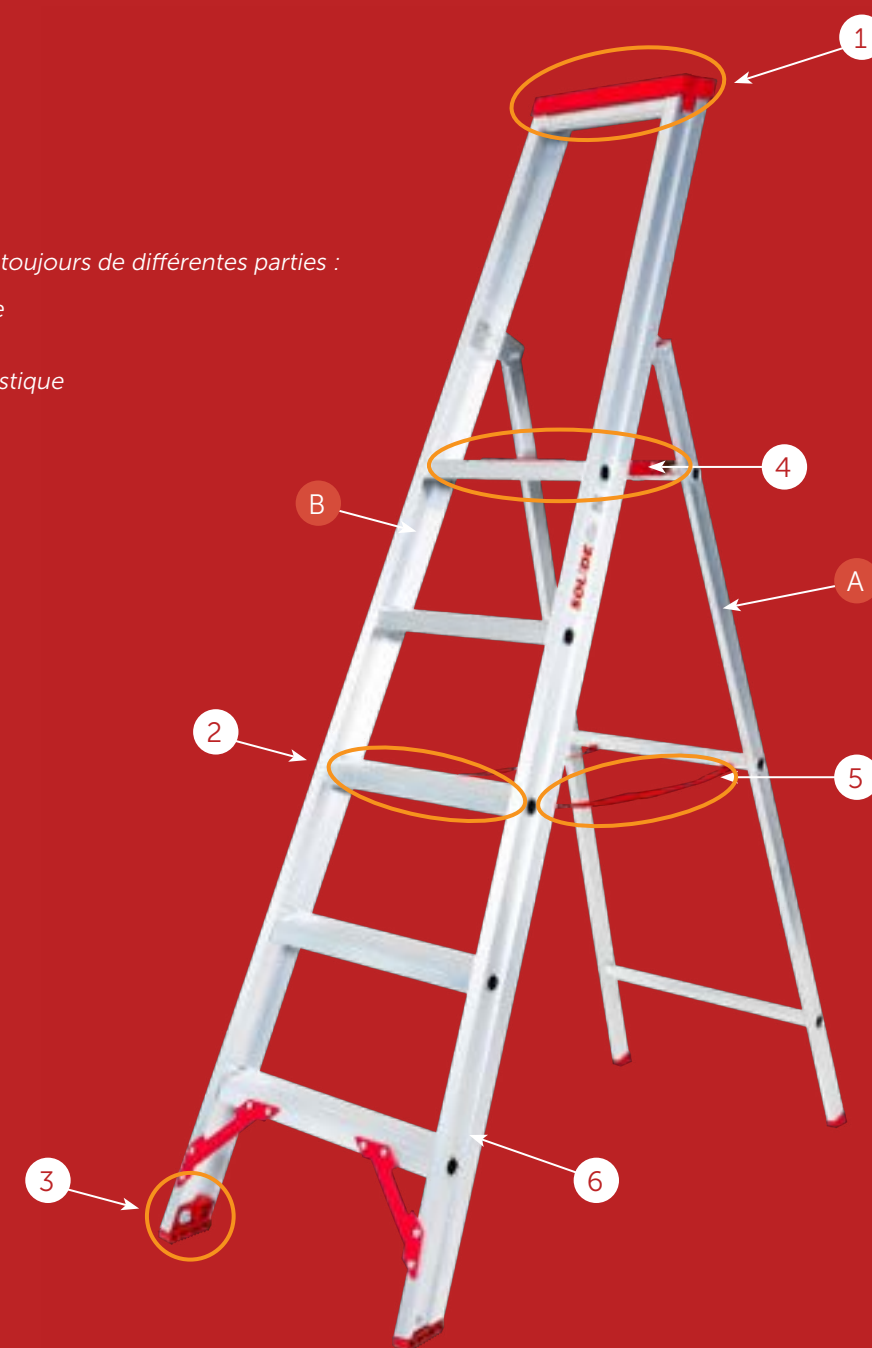

En complément de cet escabeau simple, nous proposons également un escabeau double, le DTE, toujours dans notre série Eco Professional. Conçu selon les mêmes principes de qualité, il offre une stabilité accrue et un confort d'utilisation optimal pour les applications nécessitant un accès des deux côtés ou une surface de travail plus large.

Tous nos escabeaux sont fabriqués selon les normes de qualité et de sécurité les plus strictes, garantissant une fiabilité maximale, tant sur les chantiers qu'en usage domestique.

Qu'il s'agisse de maintenance, d'installations ou de finitions : avec notre gamme d'escabeaux, vous choisissez la qualité, la fiabilité et le confort à chaque étape.

ECOPRO

Onderdelen

Trapladders bestaan steeds uit verschillende delen:

1. 1 Kunststof gereedschapsbakje
2. 2 Treden
3. 3 Kunststof veiligheidsdoppen
4. 4 Scharnierend platform
5. 5 Lint
6. 6 Zijboom

Trapladderdelen:

1. A Achterrek
2. B Trapdeel

Pièces

Les escabeaux se composent toujours de différentes parties :

1. 1 Bac à outils en plastique
2. 2 Marches
3. 3 Pieds de sécurité en plastique
4. 4 Plateforme à charnières
5. 5 Ruban
6. 6 Montant latéral

Parties d'escabeau :

1. A Partie arrière
2. B Échelle à marches