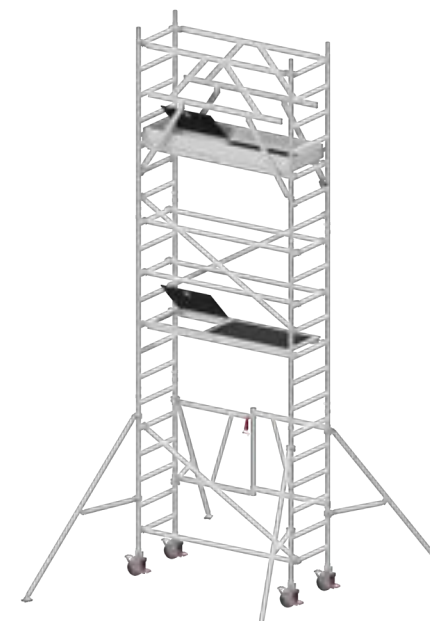

VSE 3	VSE 6Z
					-	2,4 m
					basisset / set de base	basisset / set de base
Effectieve platformhoogte / Hauteur effective de la plateforme	Art.	€ stuk / € pièce	kg	EAN		
Klapunit 6 sporten / Modèle pliant 6 échelons	VSE0756	448,25 €	18,1	5401145010964		1
Klapunit 3 sporten / Modèle pliant 3 échelons	VSE0753	317,25 €	10,9	5401145010971	1	
Opbouwframe 7 sporten / Cadre 7 échelons	VSE0757	200,58€	7,6	5401145010988		
Opbouwframe 4 sporten / Cadre 4 échelons	VSE0754	137,13 €	4,7	5401145010995		
Wielstander + wiel Ø 125mm / Roue pivotante + roue Ø 125mm	VSE125W	33,77 €	1,5	5401145011008	4	4
Wielstander met wiel Ø 200mm / Roue pivotante + roue Ø 200mm	VSE200WKZ	133,05 €	6,2	5401145011015		
Platform zonder luik / Plate-forme sans trappe	VSE185Z	284,51 €	12,6	5401145011022	1	1
Platform met luik / Plate-forme avec trappe	VSE185M	304,97 €	12,6	5401145011039		
Diagonaal schoor / Lisse diagonale	VSE185D	71,64 €	2,3	5401145011046		
Horizontale schoor / Lisse horizontale	VSE185H	69,59 €	2,1	5401145011053		
Leuning 4S / Garde-corps 4S	VSE185L4S	304,97 €	4,7	5401145011060		
Kantplank set / Set de plinthes	RS001K	219,79 €	8,3	5413432709918		
Driehoekstabilisator 60 / Stabilisateur triangulaire 60	VSESTAB	55,26 €	0,8	5401145011084		
Driehoekstabilisator 210* / Stabilisateur triangulaire 210*	VSE210S	155,56 €	4,1	5401145011091		
Opstap / Marche-pied	RSOP	141,82 €	2,6	5413432703008		

* Voor vrijstaande montage is het verplicht 4 stabilisatoren te gebruiken / L'utilisation de 4 stabilisateurs est obligatoire pour un montage libre.

VSE 50

VSE 6M	VSE 10	VSE 18	VSE 24	VSE 40	VSE 50	VSE 60
2,4 m	2,75m	3,80m	4,40m	6,0m	7,0m	8,0m
basisset / set de base	0,75m	1,80m	2,40m	4,0m	5,0m	6,0m
1	1	1	1	1	1	1
			2	2	4	4
		2		2		2
4	4	4	4	4		
					4	4
	1					
1		1	1	2	2	3
			1	3	3	5
	1	1	1	5	5	9
		2	2	2	2	2
		1	1	1	1	1
	4	4				
			2	2	2	2
					1	1