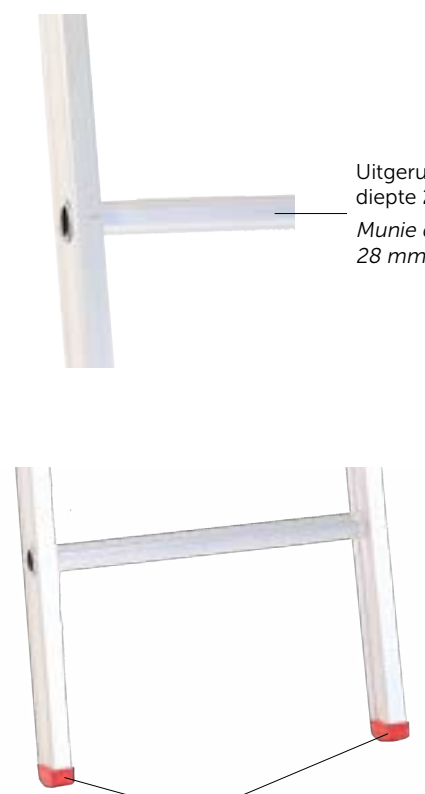

- Profil plat
- Munie d'échelons plats de 28 mm de profondeur
- Non revêtue
- Échelle légère
- Convient aux professionnels et aux bricoleurs
- Échelles AE08R et AE10R équipées de pieds droits
- Échelles AE12 équipée de pieds évasés
- Capacité de charge maximale : 150 kg
- Distance entre 2 échelons : 25 cm
- 5 ans de garantie

- Vereenvoudigd vlak profiel
- Uitgerust met platte sporten diepte 28 mm
- Ongecoat
- Lichtgewicht ladder
- Geschikt voor professionals en doe-het-zelvers
- Bij gebruik als trap (dubbel gezet), de ladder bestijgen via het smalle deel
- Maximale draagkracht: 150 kg
- Afstand tussen 2 sporten: 25 cm
- 5 jaar garantie

- Profil plat
- Munie d'échelons plats de 28 mm de profondeur
- Non revêtue
- Échelle légère
- Convient aux professionnels et aux bricoleurs
- Si utilisée comme escabeau (dédoublée), monter via le côté le moins large
- Capacité de charge maximale : 150 kg
- Distance entre 2 échelons : 25 cm
- 5 ans de garantie

ART.					EAN	PRIJS/PRIX
Enkel recht / Simple droit						
AE08R	8	2,15 m	42 cm	4,70	5401145005021	144,73 €
AE10R	10	2,65 m	42 cm	5,70	5401145005038	174,64 €
Enkel gebogen / Simple évasé						
AE12	12	3,15 m	81 cm	6,80	5401145005045	203,72 €

ART.						EAN	PRIJS/PRIX
Dubbel reform / Double transformable							
CE08	2 x 8	2,25 m	3,50 m	75 cm	9,40	5401145005052	303,92 €
CE10	2 x 10	2,80 m	4,50 m	81 cm	11,50	5401145005069	373,97 €
CE12	2 x 12	3,25 m	5,50 m	93 cm	13,70	5401145005076	434,69 €

Stevige kunststof doppen
Pieds en plastique robuste

Uitgerust met platte sporten diepte 28 mm
Munie d'échelons plats de 28 mm de profondeur