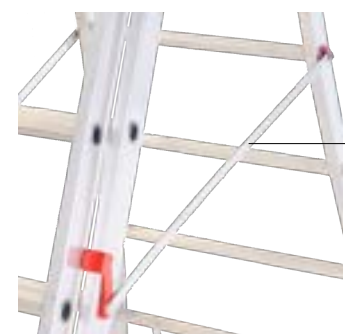

1. Vereenvoudigd vlak profiel
   - Uitgerust met platte sporten diepte 28 mm
   - Ongecoat
   - Lichtgewicht ladder
   - Geschikt voor professionals en doe-het-zelvers
   - Bij gebruik als trap (dubbel gezet), de ladder bestijgen via het smalle deel
   - Maximale draagkracht: 150 kg
   - Afstand tussen 2 sporten: 25 cm
   - 5 jaar garantie
   - Voor Nederland verplicht uit te voeren met de optie spreidbeveiliging
2. Profil plat
   - Munie d'échelons plats de 28 mm de profondeur
   - Non revêtue
   - Échelle légère
   - Convient aux professionnels et aux bricoleurs
   - Si utilisée comme escabeau (dédoublée), monter via le côté le moins large
   - Capacité de charge maximale : 150 kg
   - Distance entre 2 échelons : 25 cm
   - 5 ans de garantie
   - Exécution avec sécurité d'écartement en option obligatoire aux Pays-Bas

ART. EAN PRIJS/PRIX

3-delig reform / 3 éléments transformable

ART.	3 x 8	2,15 m	4,75 m	87 cm	14,00	EAN	PRIJS/PRIX
DE08	3 x 8	2,15 m	4,75 m	87 cm	14,00	5401145005083	468,60 €
DE10	3 x 10	2,65 m	6,25 m	99 cm	17,50	5401145005090	573,13 €

**3-delig reform met spreidbeveiliging /
3 éléments transformable avec sécurité d'écartement**

ART.	3 x 8	2,15 m	4,75 m	87 cm	14,44	EAN	PRIJS/PRIX
DE08SP	3 x 8	2,15 m	4,75 m	87 cm	14,44	5401145005441	486,10 €
DE10SP	3 x 10	2,65 m	6,25 m	99 cm	17,94	5401145005465	590,61 €

Spreidbeveiliging
Sécurité d'écartement