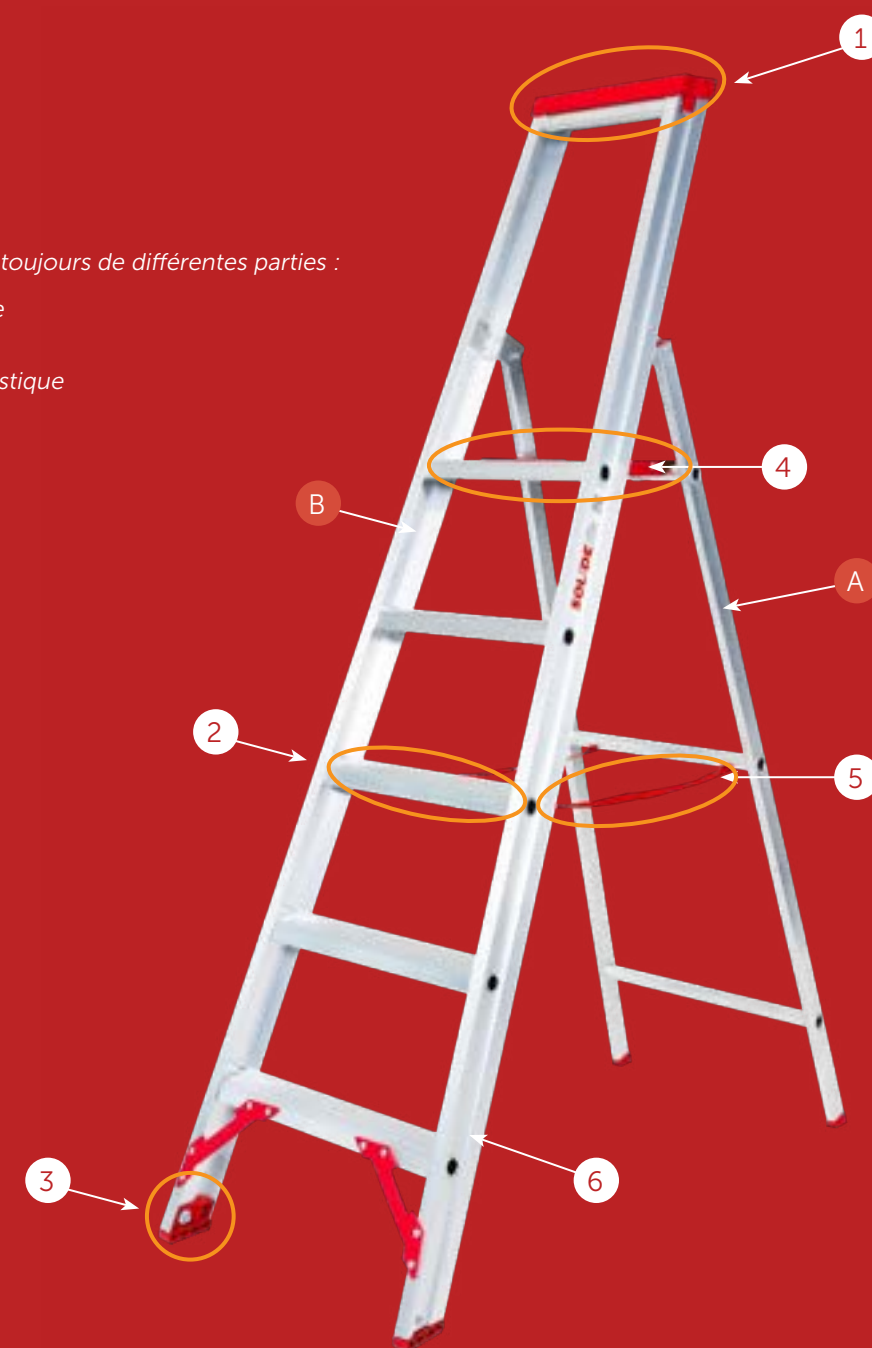

En complément de cet escabeau simple, nous proposons également un escabeau double, le DTE, toujours dans notre série Eco Professional. Conçu selon les mêmes principes de qualité, il offre une stabilité accrue et un confort d'utilisation optimal pour les applications nécessitant un accès des deux côtés ou une surface de travail plus large.

Tous nos escabeaux sont fabriqués selon les normes de qualité et de sécurité les plus strictes, garantissant une fiabilité maximale, tant sur les chantiers qu'en usage domestique.

Qu'il s'agisse de maintenance, d'installations ou de finitions : avec notre gamme d'escabeaux, vous choisissez la qualité, la fiabilité et le confort à chaque étape.

ECOPRO

Onderdelen

Trapladders bestaan steeds uit verschillende delen:

1. 1 Kunststof gereedschapsbakje
2. 2 Treden
3. 3 Kunststof veiligheidsdoppen
4. 4 Scharnierend platform
5. 5 Lint
6. 6 Zijboom

Trapladderdelen:

1. A Achterrek
2. B Trapdeel

Pièces

Les escabeaux se composent toujours de différentes parties :

1. 1 Bac à outils en plastique
2. 2 Marches
3. 3 Pieds de sécurité en plastique
4. 4 Plateforme à charnières
5. 5 Ruban
6. 6 Montant latéral

Parties d'escabeau :

1. A Partie arrière
2. B Échelle à marches