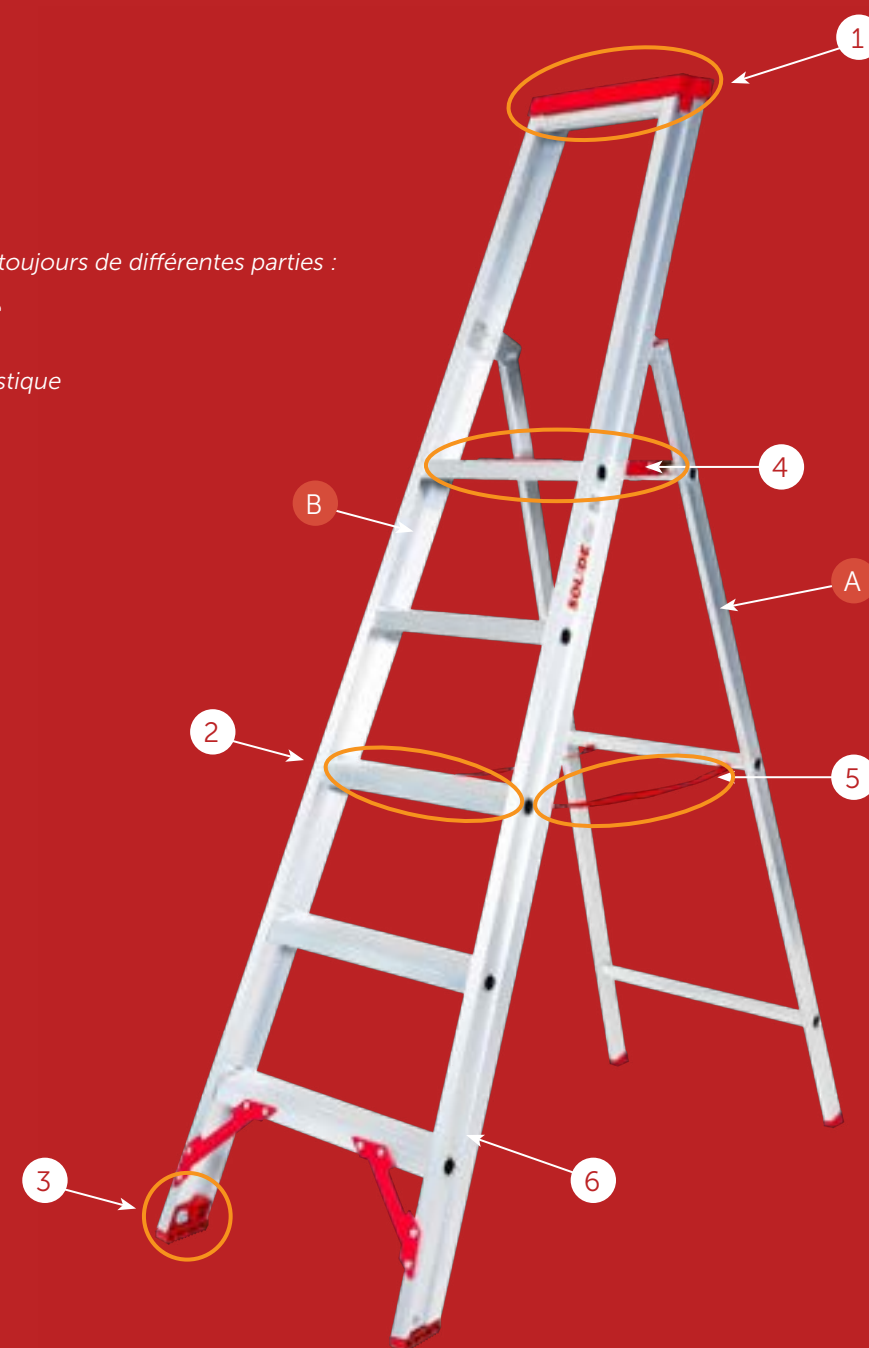

En complément de cet escabeau simple, nous proposons également un escabeau double, le DTE, toujours dans notre série Eco Professional. Conçu selon les mêmes principes de qualité, il offre une stabilité accrue et un confort d'utilisation optimal pour les applications nécessitant un accès des deux côtés ou une surface de travail plus large.

Tous nos escabeaux sont fabriqués selon les normes de qualité et de sécurité les plus strictes, garantissant une fiabilité maximale, tant sur les chantiers qu'en usage domestique.

Qu'il s'agisse de maintenance, d'installations ou de finitions : avec notre gamme d'escabeaux, vous choisissez la qualité, la fiabilité et le confort à chaque étape.

ECOPRO

Onderdelen

Trapladders bestaan steeds uit verschillende delen:

1. 1 Kunststof gereedschapsbakje
2. 2 Treden
3. 3 Kunststof veiligheidsdoppen
4. 4 Scharnierend platform
5. 5 Lint
6. 6 Zijboom

Trapladderdelen:

1. A Achterrek
2. B Trapdeel

Pièces

Les escabeaux se composent toujours de différentes parties :

1. 1 Bac à outils en plastique
2. 2 Marches
3. 3 Pieds de sécurité en plastique
4. 4 Plateforme à charnières
5. 5 Ruban
6. 6 Montant latéral

Parties d'escabeau :

1. A Partie arrière
2. B Échelle à marches