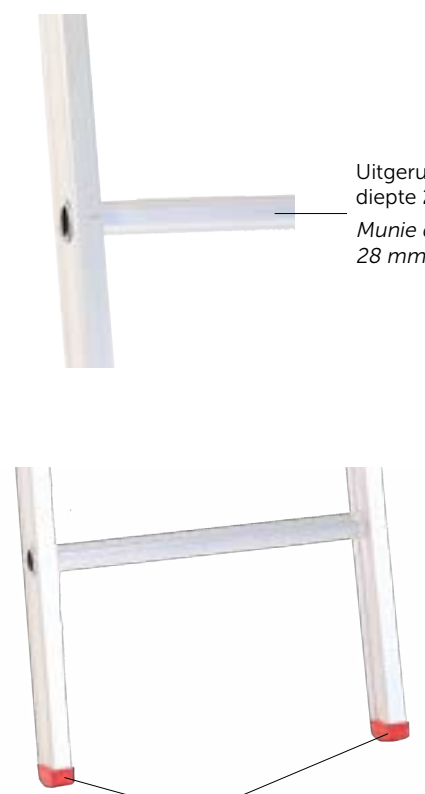

- Profil plat
- Munie d'échelons plats de 28 mm de profondeur
- Non revêtue
- Échelle légère
- Convient aux professionnels et aux bricoleurs
- Échelles AE08R et AE10R équipées de pieds droits
- Échelles AE12 équipée de pieds évasés
- Capacité de charge maximale : 150 kg
- Distance entre 2 échelons : 25 cm
- 5 ans de garantie

- Vereenvoudigd vlak profiel
- Uitgerust met platte sporten diepte 28 mm
- Ongecoat
- Lichtgewicht ladder
- Geschikt voor professionals en doe-het-zelvers
- Bij gebruik als trap (dubbel gezet), de ladder bestijgen via het smalle deel
- Maximale draagkracht: 150 kg
- Afstand tussen 2 sporten: 25 cm
- 5 jaar garantie

- Profil plat
- Munie d'échelons plats de 28 mm de profondeur
- Non revêtue
- Échelle légère
- Convient aux professionnels et aux bricoleurs
- Si utilisée comme escabeau (dédoublée), monter via le côté le moins large
- Capacité de charge maximale : 150 kg
- Distance entre 2 échelons : 25 cm
- 5 ans de garantie

ART.					EAN	PRIJS/PRIX
Enkel recht / Simple droit						
AE08R	8	2,15 m	42 cm	4,70	5401145005021	137,84 €
AE10R	10	2,65 m	42 cm	5,70	5401145005038	166,32 €
Enkel gebogen / Simple évasé						
AE12	12	3,15 m	81 cm	6,80	5401145005045	194,02 €

ART.						EAN	PRIJS/PRIX
Dubbel reform / Double transformable							
CE08	2 x 8	2,25 m	3,50 m	75 cm	9,40	5401145005052	289,45 €
CE10	2 x 10	2,80 m	4,50 m	81 cm	11,50	5401145005069	356,16 €
CE12	2 x 12	3,25 m	5,50 m	93 cm	13,70	5401145005076	413,99 €

Uitgerust met platte sporten diepte 28 mm
Munie d'échelons plats de 28 mm de profondeur