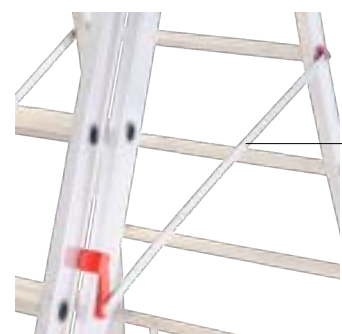

1. Vereenvoudigd vlak profiel
   - Uitgerust met platte sporten diepte 28 mm
   - Ongecoat
   - Lichtgewicht ladder
   - Geschikt voor professionals en doe-het-zelvers
   - Bij gebruik als trap (dubbel gezet), de ladder bestijgen via het smalle deel
   - Maximale draagkracht: 150 kg
   - Afstand tussen 2 sporten: 25 cm
   - 5 jaar garantie
   - Voor Nederland verplicht uit te voeren met de optie spreidbeveiliging
2. Profil plat
   - Munie d'échelons plats de 28 mm de profondeur
   - Non revêtue
   - Échelle légère
   - Convient aux professionnels et aux bricoleurs
   - Si utilisée comme escabeau (dédoublée), monter via le côté le moins large
   - Capacité de charge maximale : 150 kg
   - Distance entre 2 échelons : 25 cm
   - 5 ans de garantie
   - Exécution avec sécurité d'écartement en option obligatoire aux Pays-Bas

ART. EAN PRIJS/PRIX

3-delig reform / 3 éléments transformable

ART.	3 x 8	2,15 m	4,75 m	87 cm	14,00	EAN	PRIJS/PRIX
DE08	3 x 8	2,15 m	4,75 m	87 cm	14,00	5401145005083	446,29 €
DE10	3 x 10	2,65 m	6,25 m	99 cm	17,50	5401145005090	545,84 €

**3-delig reform met spreidbeveiliging /
3 éléments transformable avec sécurité d'écartement**

ART.	3 x 8	2,15 m	4,75 m	87 cm	14,44	EAN	PRIJS/PRIX
DE08SP	3 x 8	2,15 m	4,75 m	87 cm	14,44	5401145005441	462,95 €
DE10SP	3 x 10	2,65 m	6,25 m	99 cm	17,94	5401145005465	562,49 €

Spreidbeveiliging
Sécurité d'écartement