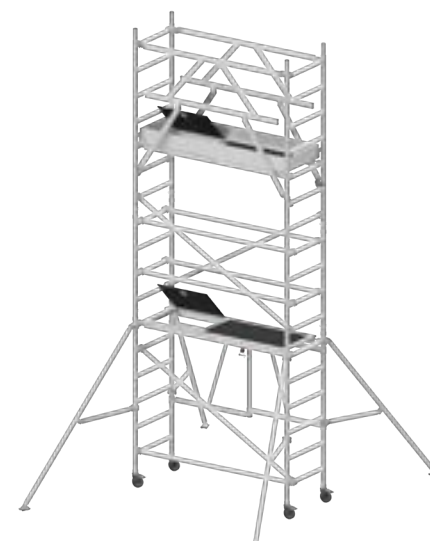

VSE 3	VSE 6Z
				werkhoogte / hauteur de travail	-	2,4 m
		prijs / prix		platformhoogte / hauteur plateforme	basisset / set de base	basisset / set de base
Effectieve platformhoogte / Hauteur effective de la plateforme	Art.	€ stuk / € pièce	kg	EAN		
Klapunit 6 sporten / Modèle pliant 6 échelons	VSE0756	426,90 €	18,1	5401145010964		1
Klapunit 3 sporten / Modèle pliant 3 échelons	VSE0753	302,14 €	10,9	5401145010971	1	
Opbouwframe 7 sporten / Cadre 7 échelons	VSE0757	191,03 €	7,6	5401145010988		
Opbouwframe 4 sporten / Cadre 4 échelons	VSE0754	130,60 €	4,7	5401145010995		
Wielstaander + wiel Ø 125mm / Roue pivotante + roue Ø 125mm	VSE125W	32,16 €	1,5	5401145011008	4	4
Wielstaander met wiel Ø 200mm / Roue pivotante + roue Ø 200mm	VSE200WKZ	126,71 €	6,2	5401145011015		
Platform zonder luik / Plate-forme sans trappe	VSE185Z	270,96 €	12,6	5401145011022	1	1
Platform met luik / Plate-forme avec trappe	VSE185M	290,45 €	12,6	5401145011039		
Diagonaal schoor / Lisse diagonale	VSE185D	68,23 €	2,3	5401145011046		
Horizontale schoor / Lisse horizontale	VSE185H	66,28 €	2,1	5401145011053		
Leuning 4S / Garde-corps 4S	VSE185L4S	290,45 €	4,7	5401145011060		
Kantplank set / Set de plinthes	RS001K	209,32 €	8,3	5413432709918		
Driehoekstabilisator 60 / Stabilisateur triangulaire 60	VSESTAB	52,63 €	0,8	5401145011084		
Driehoekstabilisator 210* / Stabilisateur triangulaire 210*	VSE210S	148,15 €	4,1	5401145011091		
Opstap / Marche-pied	RSOP	135,07 €	2,6	5413432703008		

* Voor vrijstaande montage is het verplicht 4 stabilisatoren te gebruiken / L'utilisation de 4 stabilisateurs est obligatoire pour un montage libre.

VSE 40