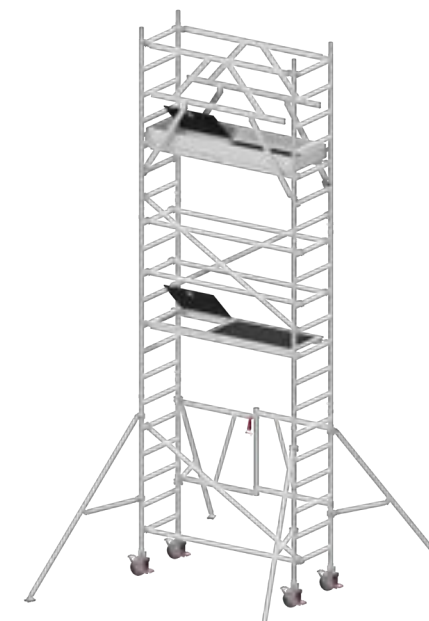

VSE 3	VSE 6Z
				werkhoogte / hauteur de travail	-	2,4 m
		prijs / prix		platformhoogte / hauteur plateforme	basisset / set de base	basisset / set de base
Effectieve platformhoogte / Hauteur effective de la plateforme	Art.	€ stuk / € pièce	kg	EAN		
Klapunit 6 sporten / Modèle pliant 6 échelons	VSE0756	426,90 €	18,1	5401145010964		1
Klapunit 3 sporten / Modèle pliant 3 échelons	VSE0753	302,14 €	10,9	5401145010971	1	
Opbouwframe 7 sporten / Cadre 7 échelons	VSE0757	191,03 €	7,6	5401145010988		
Opbouwframe 4 sporten / Cadre 4 échelons	VSE0754	130,60 €	4,7	5401145010995		
Wielstaander + wiel Ø 125mm / Roue pivotante + roue Ø 125mm	VSE125W	32,16 €	1,5	5401145011008	4	4
Wielstaander met wiel Ø 200mm / Roue pivotante + roue Ø 200mm	VSE200WKZ	126,71 €	6,2	5401145011015		
Platform zonder luik / Plate-forme sans trappe	VSE185Z	270,96 €	12,6	5401145011022	1	1
Platform met luik / Plate-forme avec trappe	VSE185M	290,45 €	12,6	5401145011039		
Diagonaal schoor / Lisse diagonale	VSE185D	68,23 €	2,3	5401145011046		
Horizontale schoor / Lisse horizontale	VSE185H	66,28 €	2,1	5401145011053		
Leuning 4S / Garde-corps 4S	VSE185L4S	290,45 €	4,7	5401145011060		
Kantplank set / Set de plinthes	RS001K	209,32 €	8,3	5413432709918		
Driehoekstabilisator 60 / Stabilisateur triangulaire 60	VSESTAB	52,63 €	0,8	5401145011084		
Driehoekstabilisator 210* / Stabilisateur triangulaire 210*	VSE210S	148,15 €	4,1	5401145011091		
Opstap / Marche-pied	RSOP	135,07 €	2,6	5413432703008		

* Voor vrijstaande montage is het verplicht 4 stabilisatoren te gebruiken / L'utilisation de 4 stabilisateurs est obligatoire pour un montage libre.

VSE 50