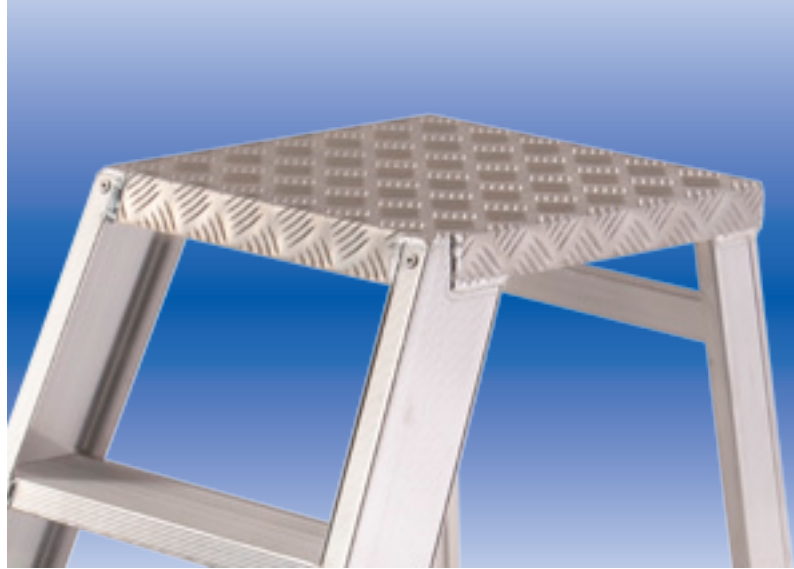

Escabeau de montage

Escabeau de montage

- > Escabeau solide.
- > Avec plate-forme en tôle larmée.
- > Pour utilisation fréquente.
- > Disponible avec garde-corps.

				
2	0,50 m	40 x 40 cm	0,65 m	4,9 kg
3	0,75 m	40 x 40 cm	0,81 m	6,1 kg
4	1,00 m	40 x 40 cm	0,96 m	7,5 kg