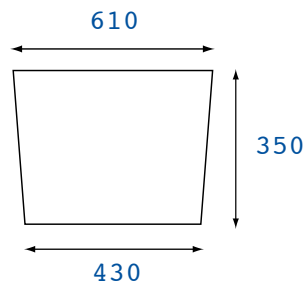

Escabeau pour jointoyeurs

Escabeau pour jointoyeurs

- > Escabeau simple avec une plate-forme qui s'appuie contre le mur avec sa partie la plus large.
- > Stabilité optimale.
- > Idéal pour jointoyeurs professionnels.

Dimensions plateforme

4	1,20 m	1,00 m	43 cm	4,8 kg
5	1,50 m	1,25 m	43 cm	5,6 kg
6	1,75 m	1,50 m	43 cm	6,4 kg