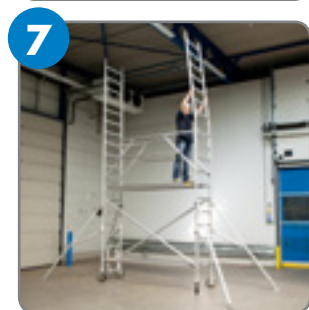

## Nouveau concept 4S (Solide SuperSafe Scaffolding) pour le montage et démontage d'un échafaudage en toute sécurité

Les règlements européens du travail obligent les travailleurs à travailler de la manière la plus sûre possible. Pour anticiper les futures normes pour le montage et démontage d'échafaudages en toute sécurité, Solide introduit le nouveau concept 4S. Ainsi vous ou vos collègues peuvent monter et démonter un échafaudage en toute sécurité afin que le monteur puisse bénéficier d'une protection par garde-corps de 360° à tout moment. Pour ceci, Solide introduit un nouveau système de garde-corps télescopique dans sa gamme.

### Avantages du système:

- > du fait qu'il soit télescopique, le garde-corps 4S est facilement transportable et facile d'utilisation
- > Grâce à l'ingénieux système d'attache, le garde-corps peut être monté et démonté très facilement par une personne (photo 8)
- > Ce nouveau matériel est entièrement compatible avec le matériel existant ce qui vous permet d'adapter votre matériel existant aux nouvelles normes à moindre coût

## Méthode nouvelle et rapide pour montage et démontage de l'échafaudage en 12 étapes grâce au système 45

## Solide SuperSafe Scaffolding

- > Nouvelle méthode de montage et démontage
- > Protection par garde-corps 360° à tout moment
- > Plateforme tous les 2 mètres
- > Facilement transportable grâce au système télescopique
- > Montage facile et rapide du garde-corps par une personne