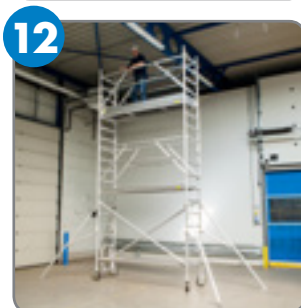

## Nouveau concept 4S (Solide SuperSafe Scaffolding) pour le montage et démontage d'un échafaudage en toute sécurité

Les règlements européens du travail obligent les travailleurs à travailler de la manière la plus sûre possible. Pour anticiper les futures normes pour le montage et démontage d'échafaudages en toute sécurité, Solide introduit le nouveau concept 4S. Ainsi vous ou vos collègues peuvent monter et démonter un échafaudage en toute sécurité afin que le monteur puisse bénéficier d'une protection par garde-corps de 360° à tout moment. Pour ceci, Solide introduit un nouveau système de garde-corps télescopique dans sa gamme.

### Avantages du système:

- > du fait qu'il soit télescopique, le garde-corps 4S est facilement transportable et facile d'utilisation
- > Grâce à l'ingénieux système d'attache, le garde-corps peut être monté et démonté très facilement par une personne (photo 8)
- > Ce nouveau matériel est entièrement compatible avec le matériel existant ce qui vous permet d'adapter votre matériel existant aux nouvelles normes à moindre coût

## Méthode nouvelle et rapide pour montage et démontage de l'échafaudage en 12 étapes grâce au système 45

## Solide SuperSafe Scaffolding

- > Nouvelle méthode de montage et démontage
- > Protection par garde-corps 360° à tout moment
- > Plateforme tous les 2 mètres
- > Facilement transportable grâce au système télescopique
- > Montage facile et rapide du garde-corps par une personne