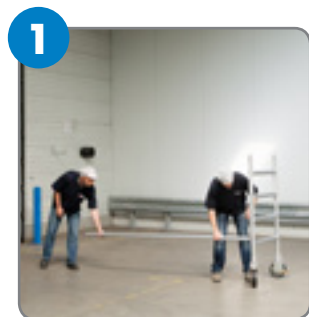

## Nouveau concept 4S (Solide SuperSafe Scaffolding) pour le montage et démontage d'un échafaudage en toute sécurité

Les règlements européens du travail obligent les travailleurs à travailler de la manière la plus sûre possible. Pour anticiper les futures normes pour le montage et démontage d'échafaudages en toute sécurité, Solide introduit le nouveau concept 4S. Ainsi vous ou vos collègues peuvent monter et démonter un échafaudage en toute sécurité afin que le monteur puisse bénéficier d'une protection par garde-corps de 360° à tout moment. Pour ceci, Solide introduit un nouveau système de garde-corps télescopique dans sa gamme.

### Avantages du système:

- > du fait qu'il soit télescopique, le garde-corps 4S est facilement transportable et facile d'utilisation
- > Grâce à l'ingénieux système d'attache, le garde-corps peut être monté et démonté très facilement par une personne (photo 8)
- > Ce nouveau matériel est entièrement compatible avec le matériel existant ce qui vous permet d'adapter votre matériel existant aux nouvelles normes à moindre coût

## Méthode nouvelle et rapide pour montage et démontage de l'échafaudage en 12 étapes grâce au système 45

## Solide SuperSafe Scaffolding

- > Nouvelle méthode de montage et démontage
- > Protection par garde-corps 360° à tout moment
- > Plateforme tous les 2 mètres
- > Facilement transportable grâce au système télescopique
- > Montage facile et rapide du garde-corps par une personne