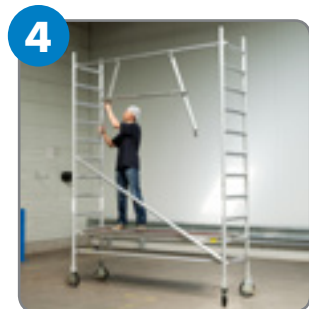

## Nouveau concept 4S (Solide SuperSafe Scaffolding) pour le montage et démontage d'un échafaudage en toute sécurité

Les règlements européens du travail obligent les travailleurs à travailler de la manière la plus sûre possible. Pour anticiper les futures normes pour le montage et démontage d'échafaudages en toute sécurité, Solide introduit le nouveau concept 4S. Ainsi vous ou vos collègues peuvent monter et démonter un échafaudage en toute sécurité afin que le monteur puisse bénéficier d'une protection par garde-corps de 360° à tout moment. Pour ceci, Solide introduit un nouveau système de garde-corps télescopique dans sa gamme.

### Avantages du système:

- > du fait qu'il soit télescopique, le garde-corps 4S est facilement transportable et facile d'utilisation
- > Grâce à l'ingénieux système d'attache, le garde-corps peut être monté et démonté très facilement par une personne (photo 8)
- > Ce nouveau matériel est entièrement compatible avec le matériel existant ce qui vous permet d'adapter votre matériel existant aux nouvelles normes à moindre coût

## Solide SuperSafe Scaffolding

- > Nouvelle méthode de montage et démontage
- > Protection par garde-corps 360° à tout moment
- > Plateforme tous les 2 mètres
- > Facilement transportable grâce au système télescopique
- > Montage facile et rapide du garde-corps par une personne