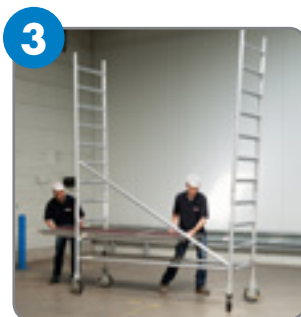

## Nouveau concept 4S (Solide SuperSafe Scaffolding) pour le montage et démontage d'un échafaudage en toute sécurité

Les règlements européens du travail obligent les travailleurs à travailler de la manière la plus sûre possible. Pour anticiper les futures normes pour le montage et démontage d'échafaudages en toute sécurité, Solide introduit le nouveau concept 4S. Ainsi vous ou vos collègues peuvent monter et démonter un échafaudage en toute sécurité afin que le monteur puisse bénéficier d'une protection par garde-corps de 360° à tout moment. Pour ceci, Solide introduit un nouveau système de garde-corps télescopique dans sa gamme.

### Avantages du système:

- > du fait qu'il soit télescopique, le garde-corps 4S est facilement transportable et facile d'utilisation
- > Grâce à l'ingénieux système d'attache, le garde-corps peut être monté et démonté très facilement par une personne (photo 8)
- > Ce nouveau matériel est entièrement compatible avec le matériel existant ce qui vous permet d'adapter votre matériel existant aux nouvelles normes à moindre coût

## Méthode nouvelle et rapide pour montage et démontage de l'échafaudage en 12 étapes grâce au système 45

## Solide SuperSafe Scaffolding

- > Nouvelle méthode de montage et démontage
- > Protection par garde-corps 360° à tout moment
- > Plateforme tous les 2 mètres
- > Facilement transportable grâce au système télescopique
- > Montage facile et rapide du garde-corps par une personne