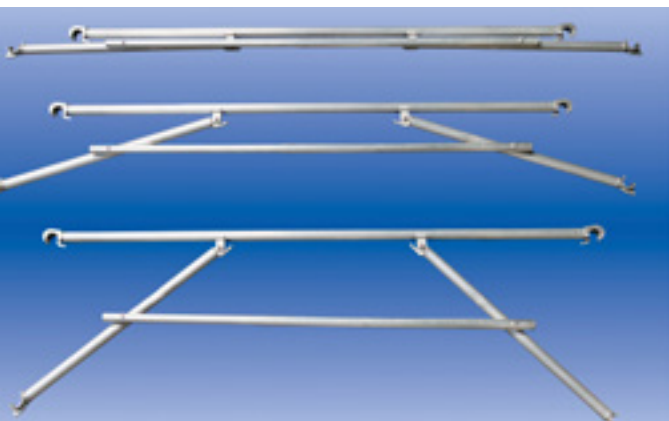

## Nouveau concept 4S (Solide SuperSafe Scaffolding) pour le montage et démontage d'un échafaudage en toute sécurité

Les règlements européens du travail obligent les travailleurs à travailler de la manière la plus sûre possible. Pour anticiper les futures normes pour le montage et démontage d'échafaudages en toute sécurité, Solide introduit le nouveau concept 4S. Ainsi vous ou vos collègues peuvent monter et démonter un échafaudage en toute sécurité afin que le monteur puisse bénéficier d'une protection par garde-corps de 360° à tout moment. Pour ceci, Solide introduit un nouveau système de garde-corps télescopique dans sa gamme.

### Avantages du système:

- > du fait qu'il soit télescopique, le garde-corps 4S est facilement transportable et facile d'utilisation
- > Grâce à l'ingénieux système d'attache, le garde-corps peut être monté et démonté très facilement par une personne (photo 8)
- > Ce nouveau matériel est entièrement compatible avec le matériel existant ce qui vous permet d'adapter votre matériel existant aux nouvelles normes à moindre coût

## Méthode nouvelle et rapide pour montage et démontage de l'échafaudage en 12 étapes grâce au système 45

## Solide SuperSafe Scaffolding

- > Nouvelle méthode de montage et démontage
- > Protection par garde-corps 360° à tout moment
- > Plateforme tous les 2 mètres
- > Facilement transportable grâce au système télescopique
- > Montage facile et rapide du garde-corps par une personne