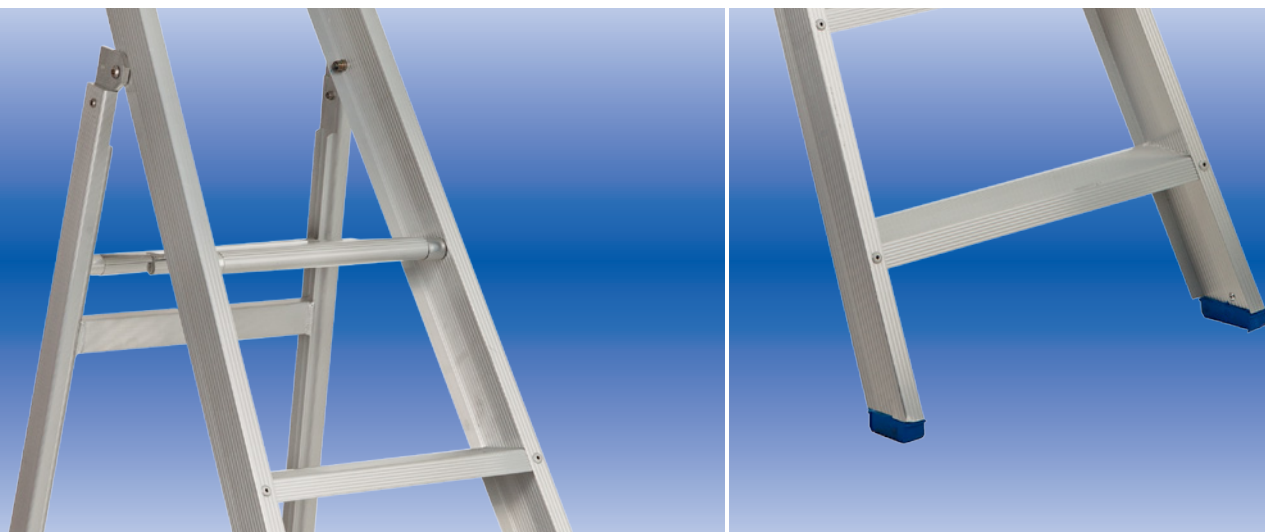

Professionele trapladder in compacte uitvoering

Escabeau professionnel en version compacte

With
polyester
coating

20% lichter
door compact ontwerp
Poids réduit de 20%
grâce au design compact

*L'escabeau idéal pour
des interventions rapides*

*Een kwalitatieve trapladder
waarop ik kan vertrouwen*

Safety through innovation

SOLIDE
Polyester Coated Aluminium

Professionele trapladder in compacte uitvoering

Escabeau professionnel en version compacte

- > Ideaal voor afwerking zowel binnen als buiten (schilderwerken, decoratie, enz.) – idéal pour des travaux de finition intérieur et extérieur (peinture, décoration, etc.)
- > Enorm licht en handig in gebruik – très léger et facile à utiliser
- > Compact ontwerp met treden van 8 cm diepte en 150 kg draagkracht – design compact avec des marches de 8 cm de profondeur et une charge de travail de 150 kg
- > Dankzij de polyester coating geen vuile handen – traité avec une couche de polyester qui permet de garder les mains propres
- > Uitgerust met aluminium platform en gereedschapsbakje – pourvu d'une plateforme et d'un porte-outils en aluminium